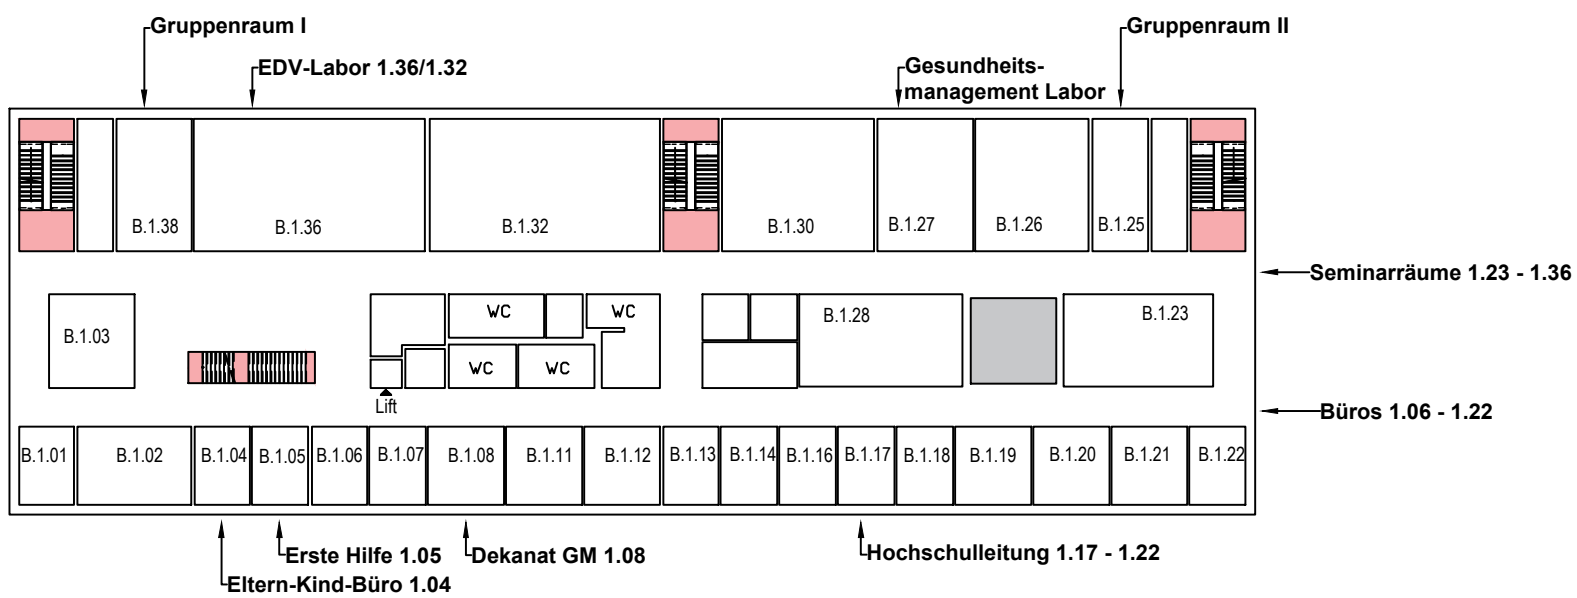

Hochschule Neu-Ulm | Gebäude B | Wileystr. 1 | 89231 Neu-Ulm

2. Obergeschoss

1. Obergeschoss

Erdgeschoss

Untergeschoss