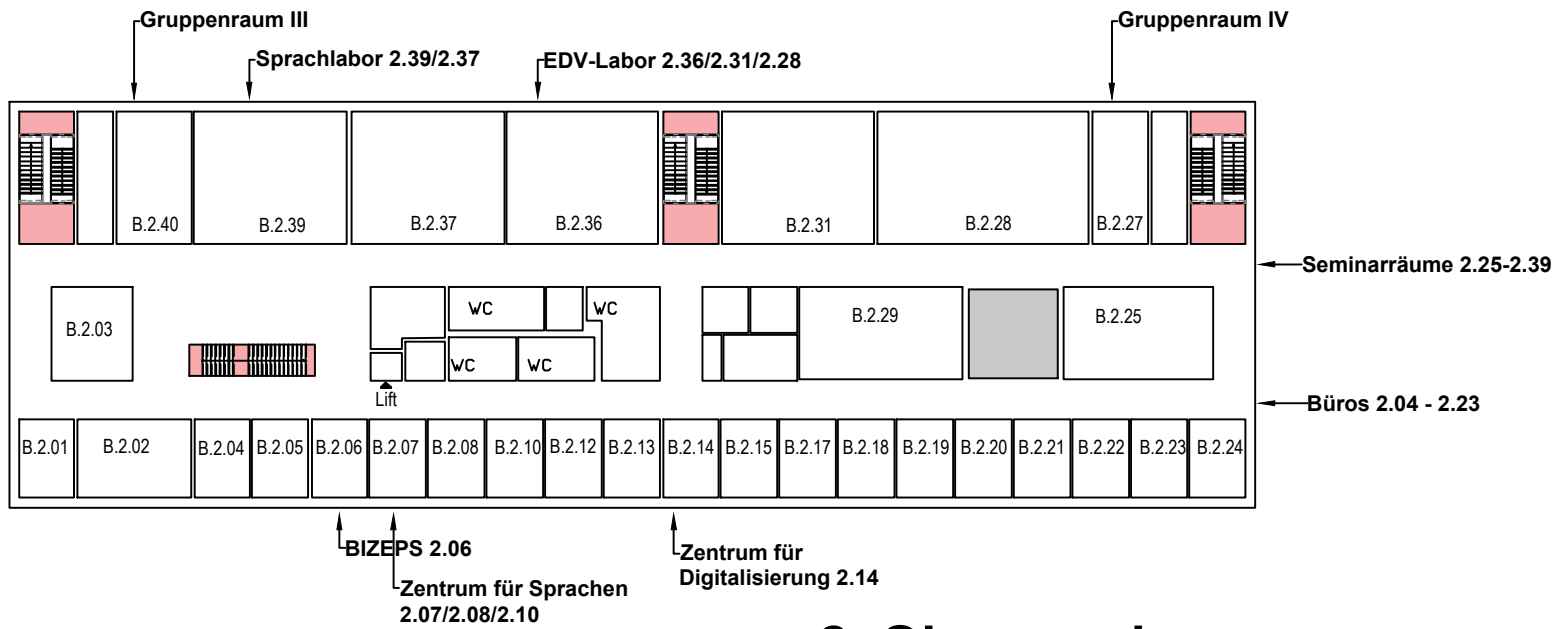

Hochschule Neu-Ulm | Gebäude B | Wileystr. 1 | 89231 Neu-Ulm

2. Obergeschoss

1. Obergeschoss

Erdgeschoss

Untergeschoss